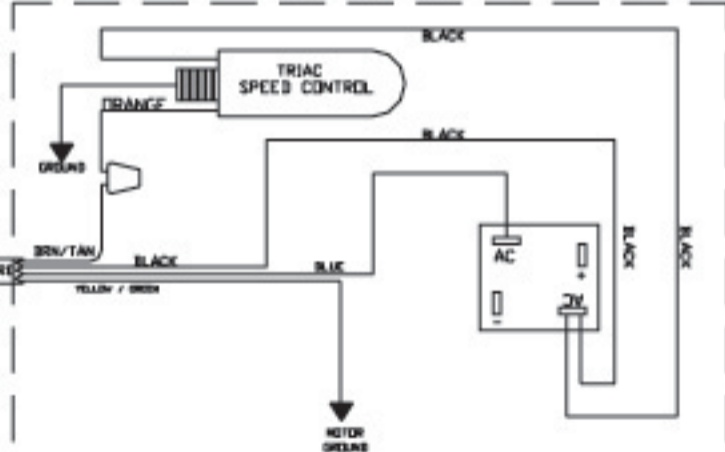

SWITCH BOX WIRING CE CORD

BRN/TAN

MOTOR WIRING CE CORD

BLACK