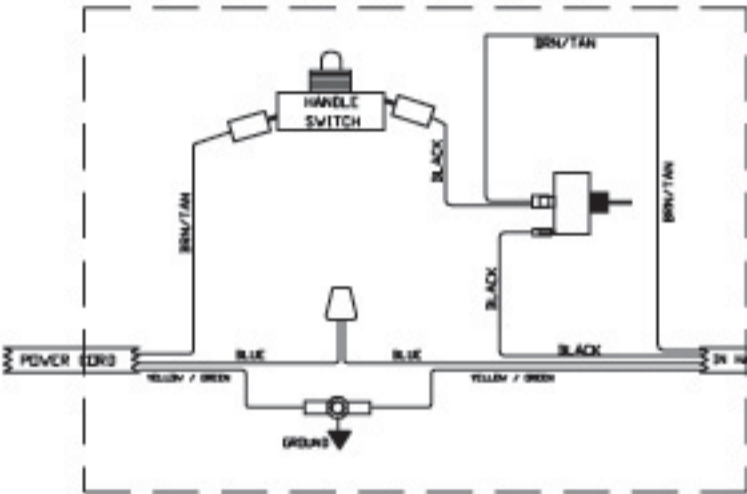

SWITCH BOX WIRING CE CORD

BRN/TAN

MOTOR WIRING CE CORD

BLACK